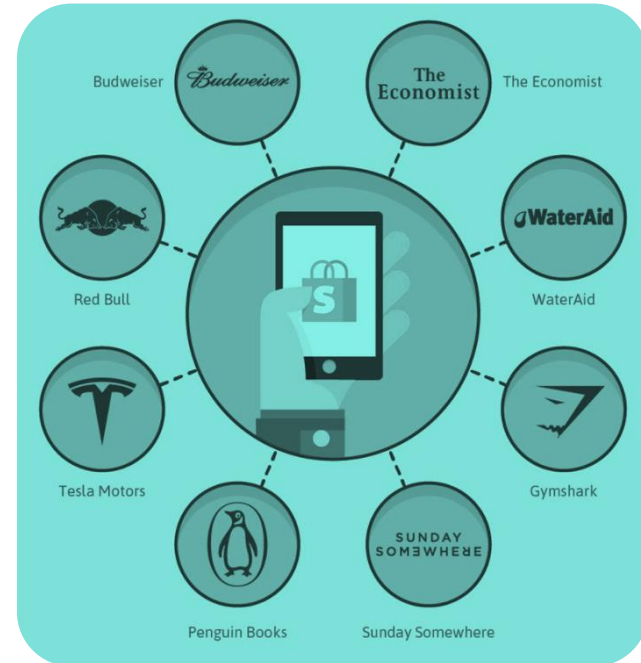

FAKTEN

Kunden nutzen mobiles Endgerät

Serverausfälle/Einrichtung

Wachstumsrate / halbjahr

1 Million
Verkäufer vertrauen Shopify

220 Millionen
Käufer aus 175 Ländern, in den letzten 12 Monaten

183 Milliarden
Umsatz über alle Verkäufer seit 2004

4000+
Apps sind bei Shopify verfügbar

Entscheiden Sie sich für Shopify

Erweiterbarkeit

Stetig wachsendes Shop-System mit einer großen Menge wichtiger Verkaufswerkzeuge.

Responsive Webdesign

Ansprechende Gestaltung aus vorhandenen Templates oder Umsetzung eigener Ideen mit maßgeschneidertem Design.